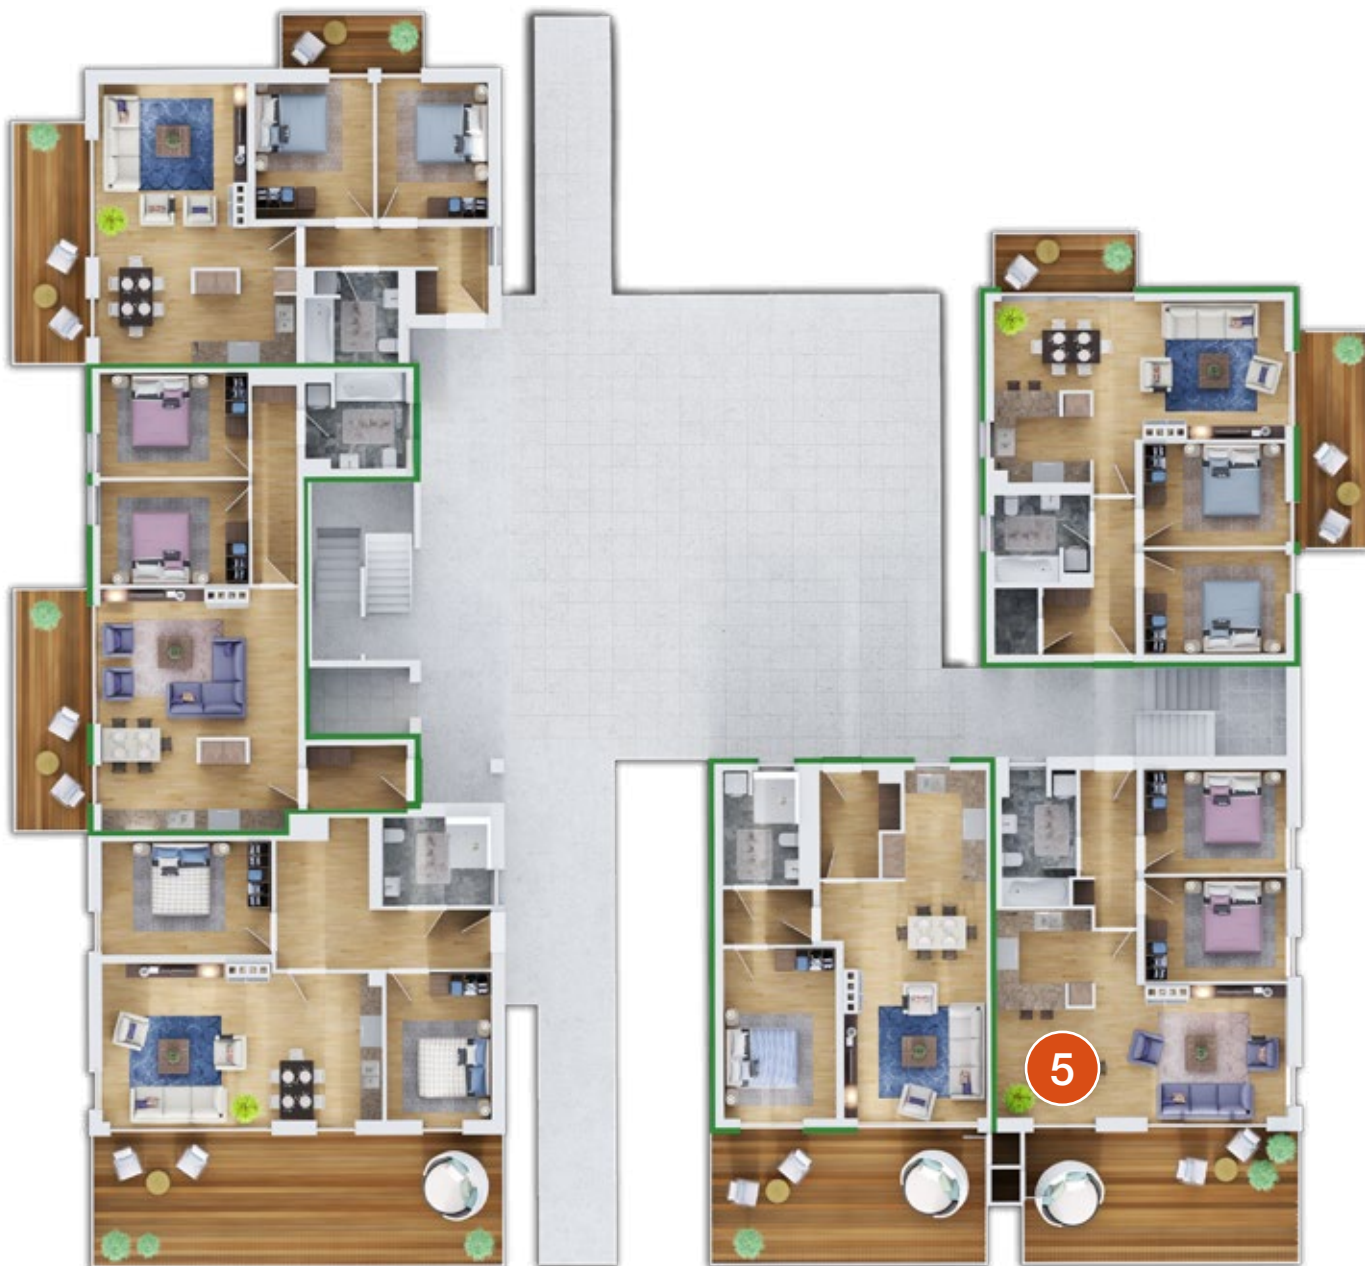

# OstseeResort Olpenitz

Apartmenthaus 2 ▪ EG ▪ Wohnung 5 (ca. 83m<sup>2</sup> Wfl.)

## Wohnung 5

Raum	ca. Wfl. in m <sup>2</sup>
Wohnen/Kochen/Essen	34,67
Schlafen 1	10,64
Schlafen 2	10,64
Bad	7,19
Flur	6,23
Balkon (Nfl. 26,71 m <sup>2</sup> )	13,36
<b>Gesamt</b>	<b>82,73</b>