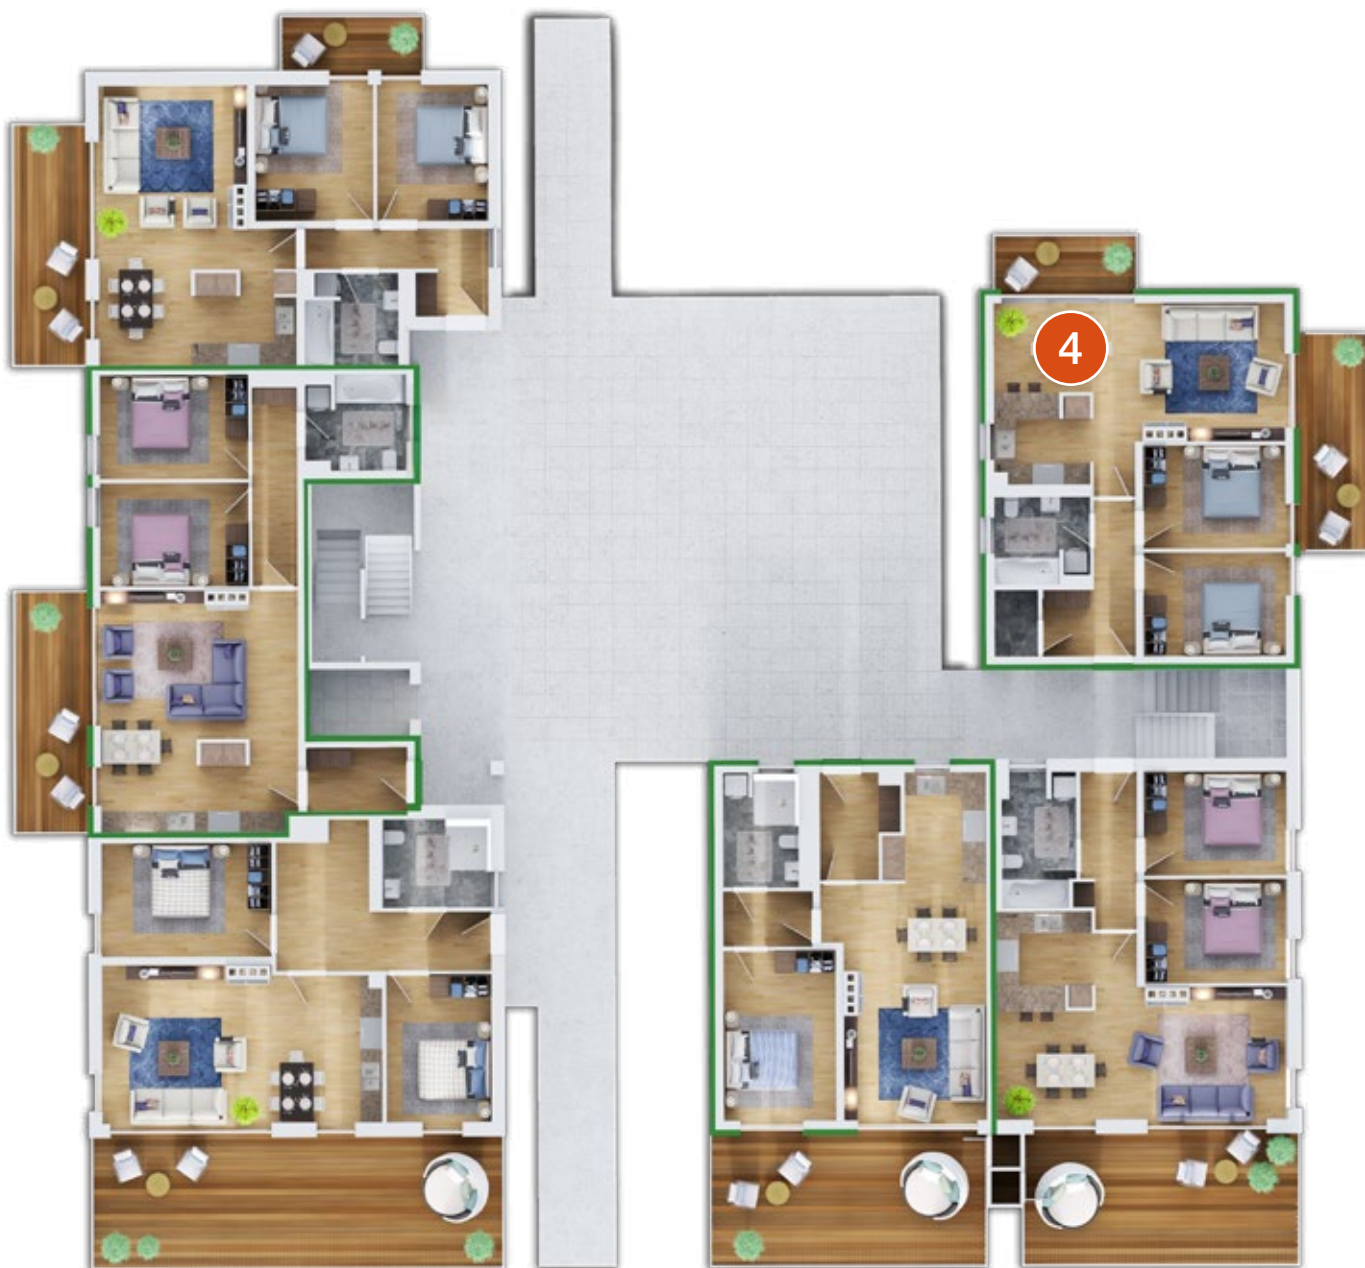

OstseeResort Olpenitz

Apartmenthaus 2 · EG · Wohnung 4 (ca. 78m² Wfl.)

Wohnung 4

Raum	ca. Wfl. in m ²
Wohnen/Kochen/Essen	33,41
Schlafen 1	10,64
Schlafen 2	10,64
Bad	6,27
WC	2,11
Flur	7,12
Balkon 1 (Nfl. 5,32m ²)	5,30
Balkon 2 (Nfl. 10,59m ²)	2,66
Gesamt	78,15