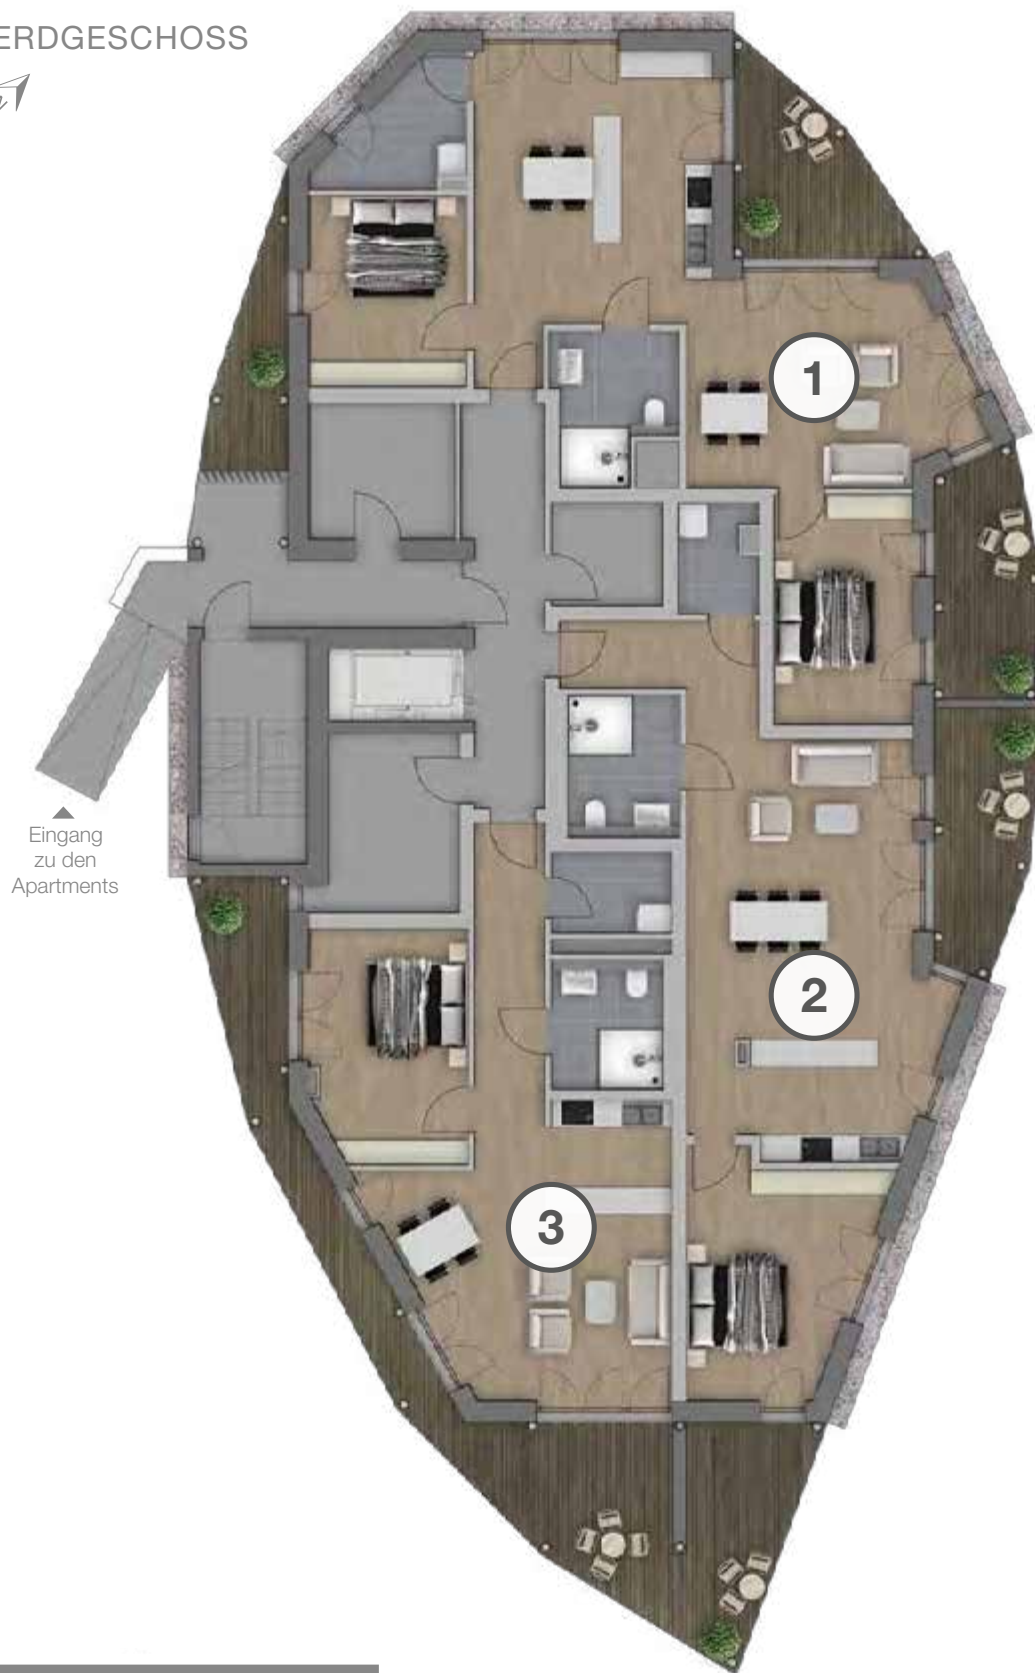

## HAUS CERES

ERDGESCHOSS

Ferienapartment		Wohn-/ Nutzfläche*
Ferienapartment 1 (Barrierefrei)		ca. 122,94 m <sup>2</sup>
Ferienapartment 2 (Barrierefrei)		ca. 100,08 m <sup>2</sup>
Ferienapartment 3 (Barrierefrei)		ca. 91,74 m <sup>2</sup>