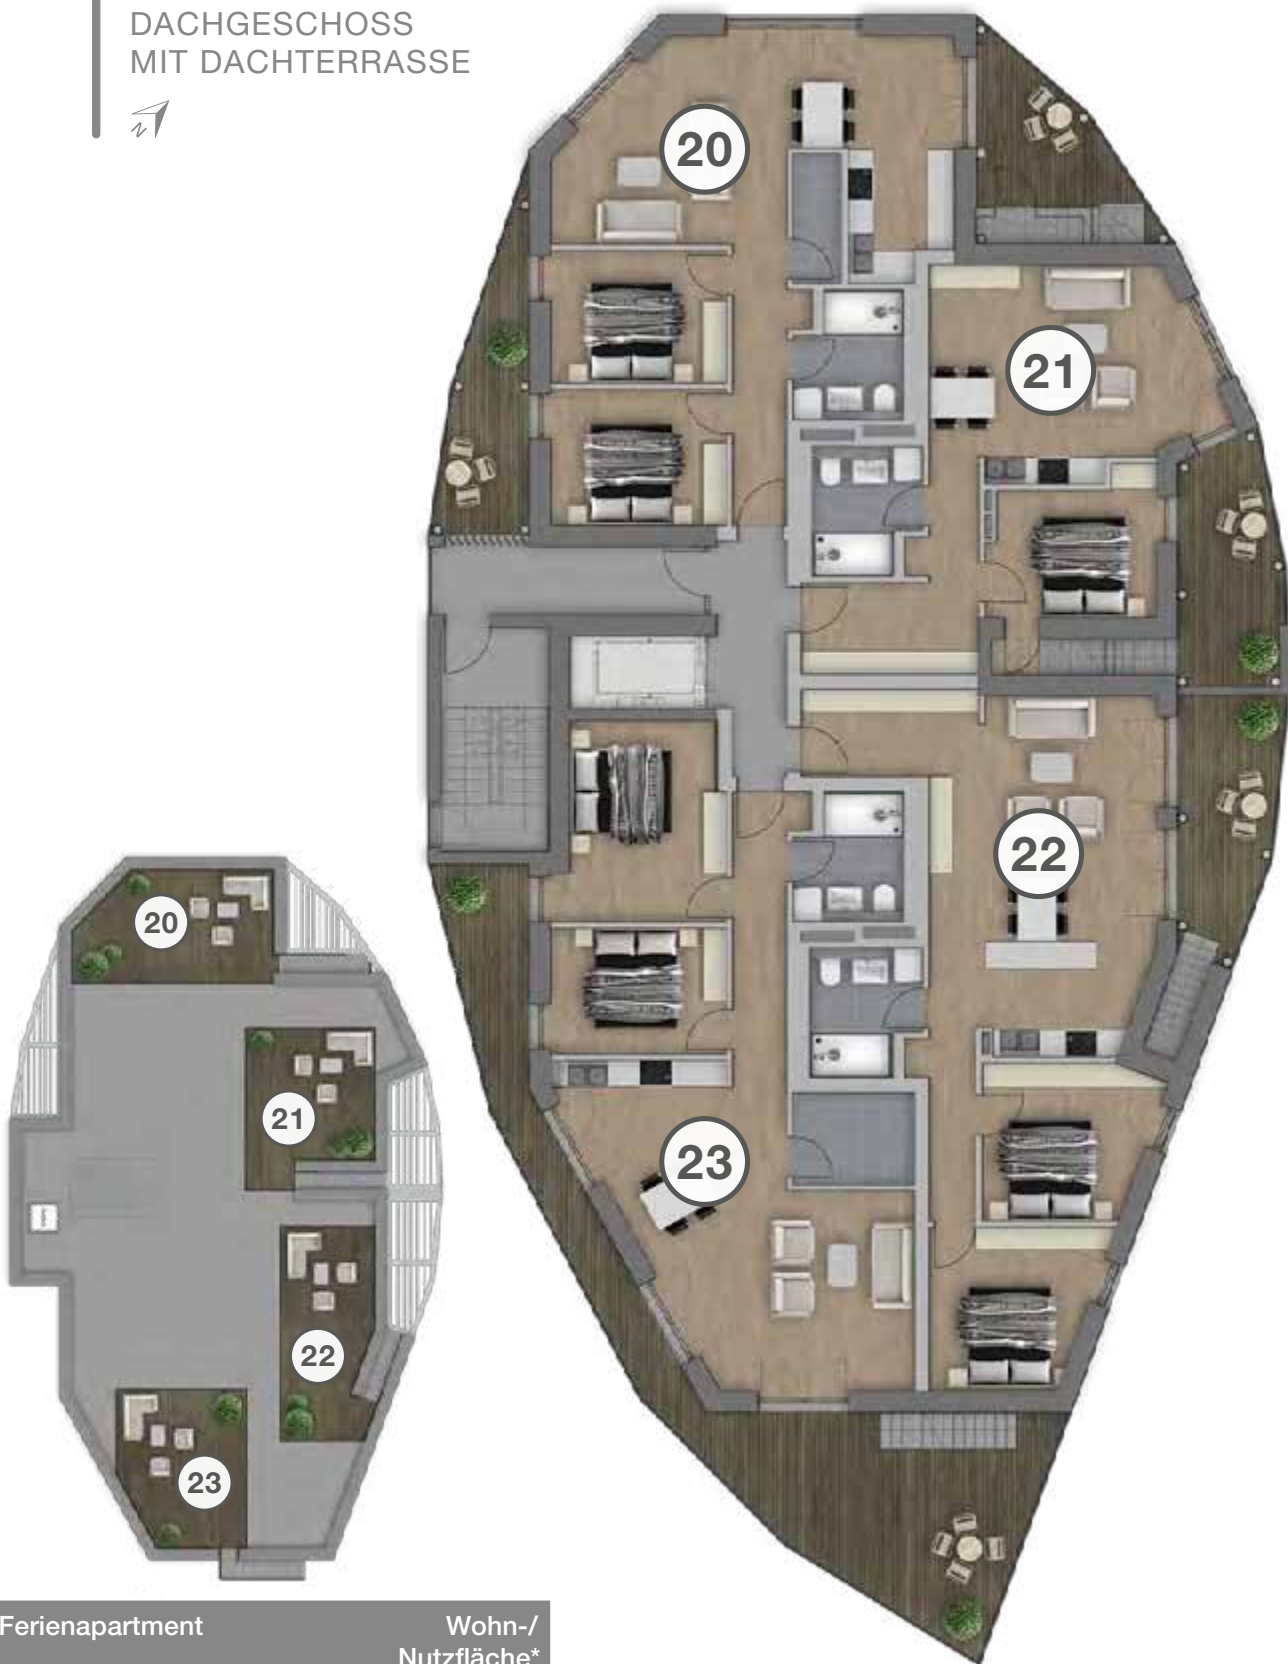

## HAUS CERES

DACHGESCHOSS  
MIT DACHTERRASSE

Ferienapartment	Wohn-/ Nutzfläche*
Ferienapartment 20	ca. 108,59m <sup>2</sup>
Ferienapartment 21	ca. 80,45m <sup>2</sup>
Ferienapartment 22	ca. 104,06m <sup>2</sup>
Ferienapartment 23	ca. 122,73m <sup>2</sup>