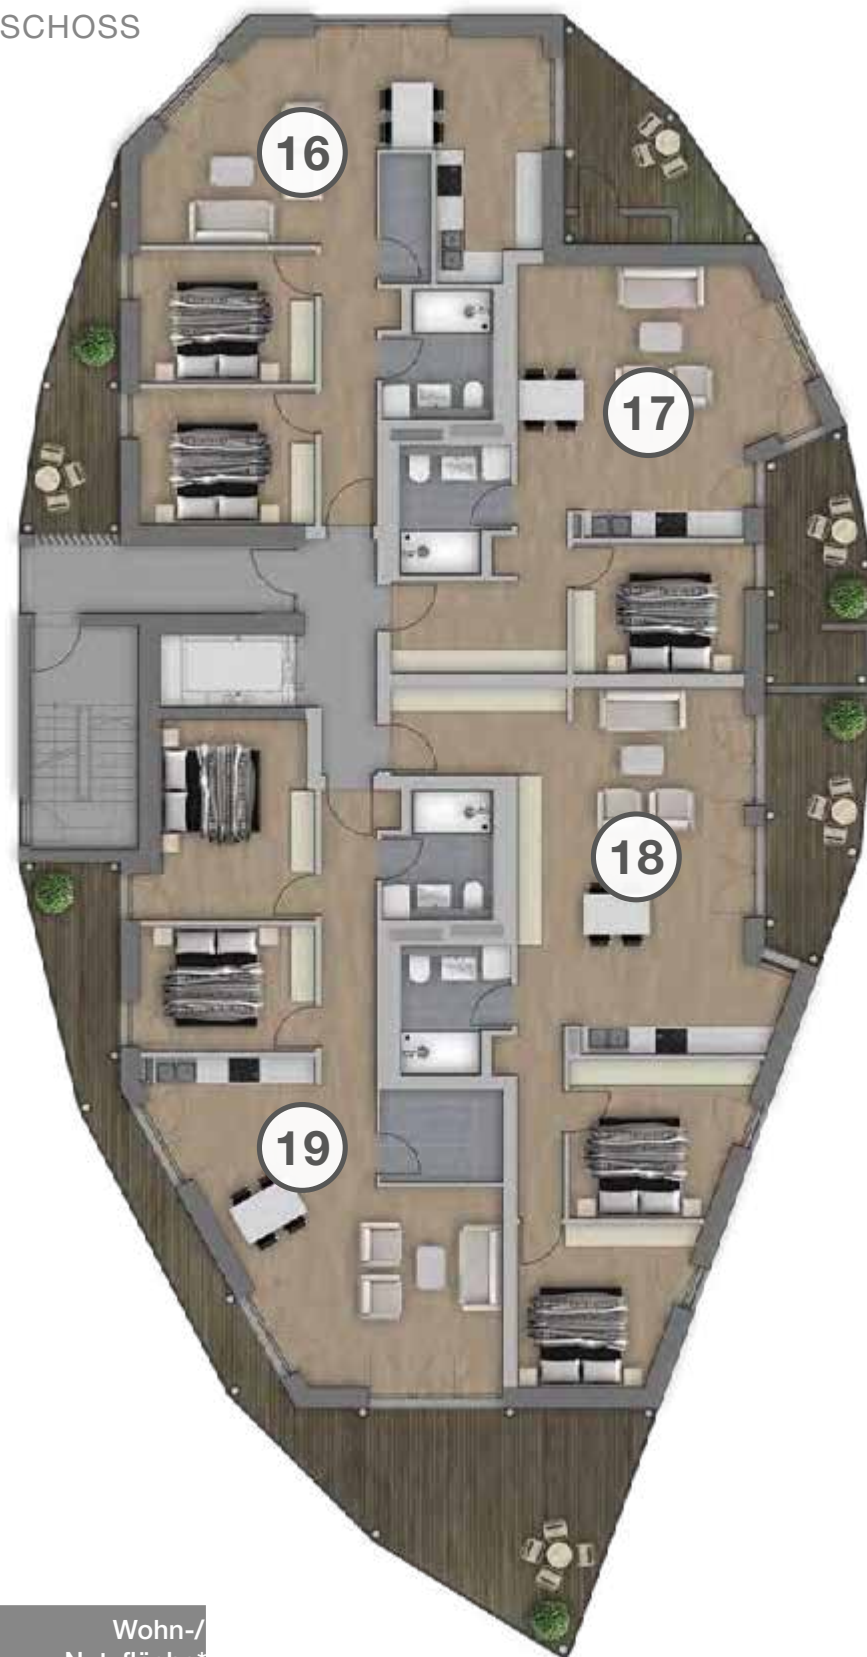

HAUS CERES

4. OBERGESCHOSS

Ferienapartment	Wohn-/ Nutzfläche*
Ferienapartment 16	ca. 89,22m ²
Ferienapartment 17	ca. 67,46m ²
Ferienapartment 18	ca. 89,31m ²
Ferienapartment 19	ca. 105,86m ²

Die dargestellten Grundrisse, Abbildungen und Fotos dienen lediglich der beispielhaften Darstellung und stellen keine Beschaffenheitsangaben oder ein verbindliches Angebot dar. Alle in diesem Katalog dargestellten Abbildungen und Entwürfe sind urheberrechtlich geschützt. Druckbedingt können Farbabweichungen auftreten. Änderungen und Irrtümer vorbehalten.