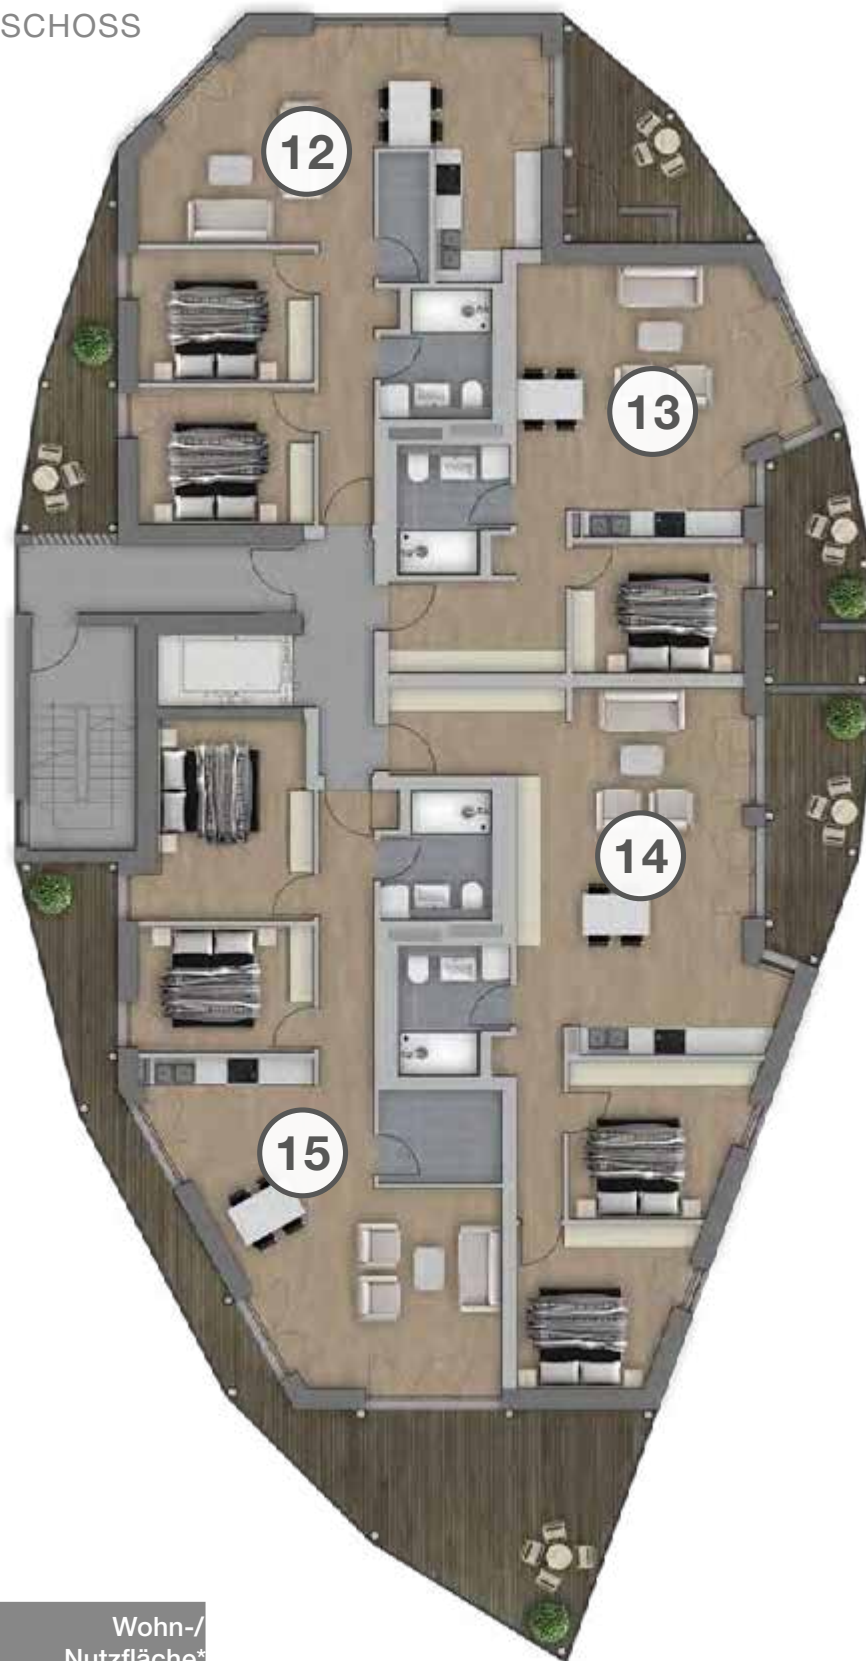

HAUS CERES

3. OBERGESCHOSS

Ferienapartment	Wohn-/ Nutzfläche*
Ferienapartment 12	ca. 89,22m ²
Ferienapartment 13	ca. 67,46m ²
Ferienapartment 14	ca. 89,31m ²
Ferienapartment 15	ca. 105,86m ²

Die dargestellten Grundrisse, Abbildungen und Fotos dienen lediglich der beispielhaften Darstellung und stellen keine Beschaffenheitsangaben oder ein verbindliches Angebot dar. Alle in diesem Katalog dargestellten Abbildungen und Entwürfe sind urheberrechtlich geschützt. Druckbedingt können Farbabweichungen auftreten. Änderungen und Irrtümer vorbehalten.