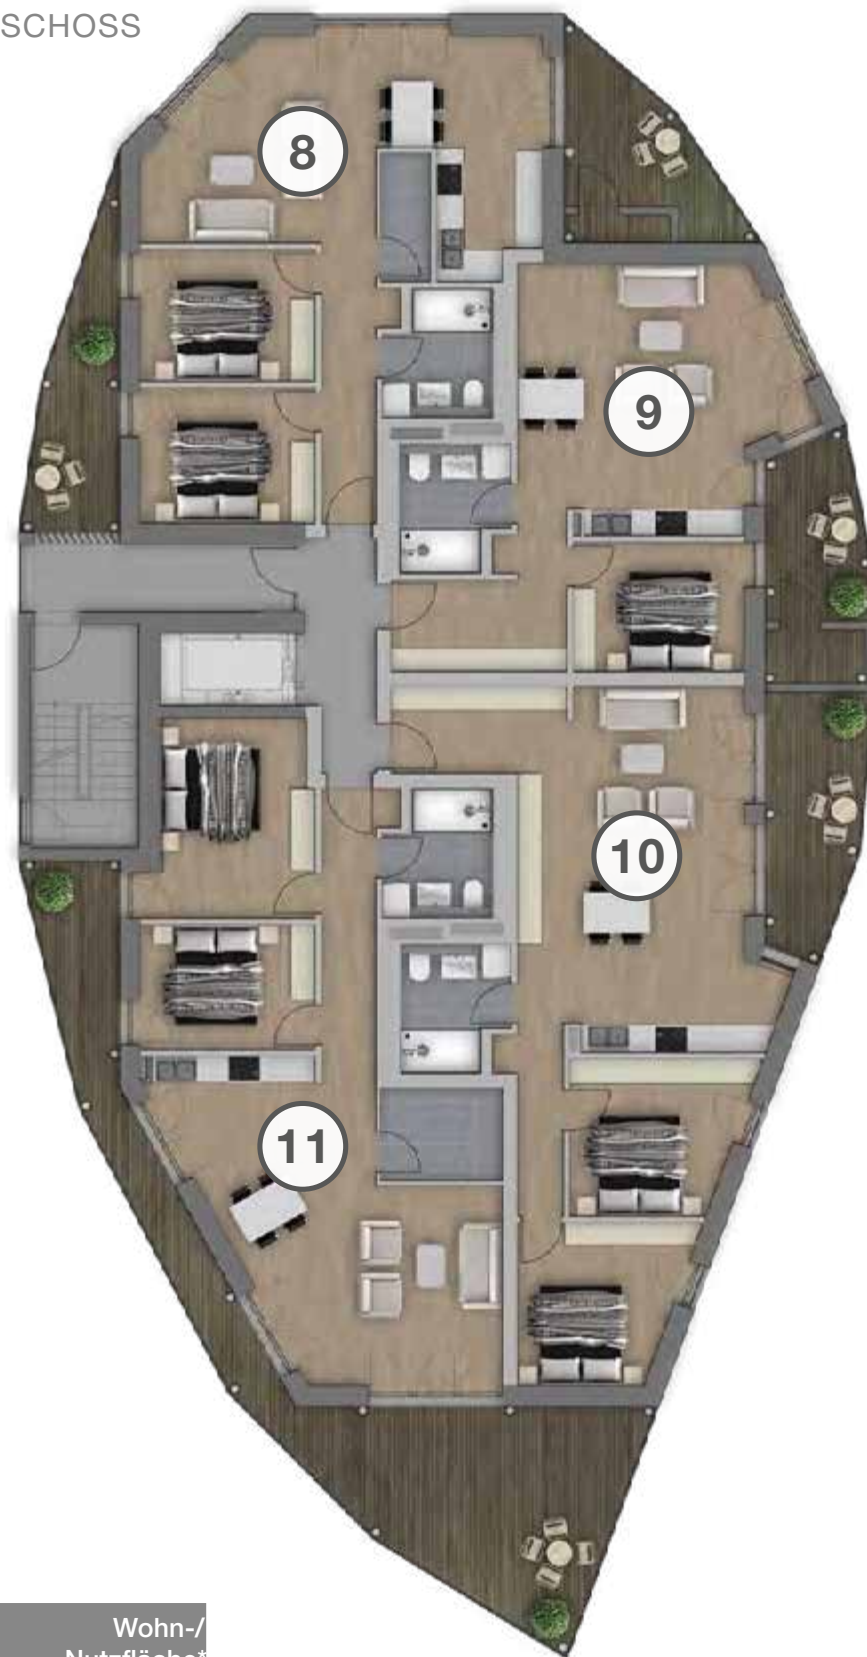

HAUS CERES

2. OBERGESCHOSS

Ferienapartment	Wohn-/ Nutzfläche*
Ferienapartment 8	ca. 89,22m ²
Ferienapartment 9	ca. 67,46m ²
Ferienapartment 10	ca. 89,31 m ²
Ferienapartment 11	ca. 105,86m ²

Die dargestellten Grundrisse, Abbildungen und Fotos dienen lediglich der beispielhaften Darstellung und stellen keine Beschaffenheitsangaben oder ein verbindliches Angebot dar. Alle in diesem Katalog dargestellten Abbildungen und Entwürfe sind urheberrechtlich geschützt. Druckbedingt können Farbabweichungen auftreten. Änderungen und Irrtümer vorbehalten.