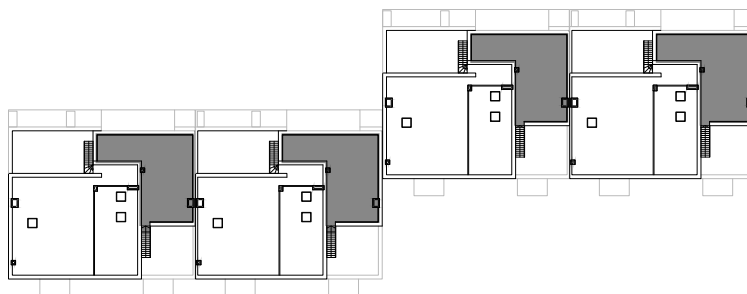

OstseeResort Olpenitz

Hafenpromenade ▪ Haus POSEIDON ▪ Typ G ▪ ca. 199 m² Wfl.

DACHGESCHOSS

Ferienapartment Typ G

Der Grundriss entspricht den Ferienapartments 12, 24, 36, 48.

Die dargestellten Grundrisse, Abbildungen und Fotos dienen lediglich der beispielhaften Darstellung und stellen keine Beschaffenheitsangaben oder ein verbindliches Angebot dar. Alle in diesem Katalog dargestellten Abbildungen und Entwürfe sind urheberrechtlich geschützt. Druckbedingt können Farbabweichungen auftreten. Änderungen und Irrtümer vorbehalten.

OstseeResort Olpenitz

Hafenpromenade ▪ Haus POSEIDON ▪ Typ G ▪ ca. 199 m² Wfl.

MIT DACHTERRASSE

Dachterrasse zu Ferienapartment Typ G

Der Grundriss entspricht den Ferienapartments 12, 24, 36, 48.

Die dargestellten Grundrisse, Abbildungen und Fotos dienen lediglich der beispielhaften Darstellung und stellen keine Beschaffenheitsangaben oder ein verbindliches Angebot dar. Alle in diesem Katalog dargestellten Abbildungen und Entwürfe sind urheberrechtlich geschützt. Druckbedingt können Farbabweichungen auftreten. Änderungen und Irrtümer vorbehalten.