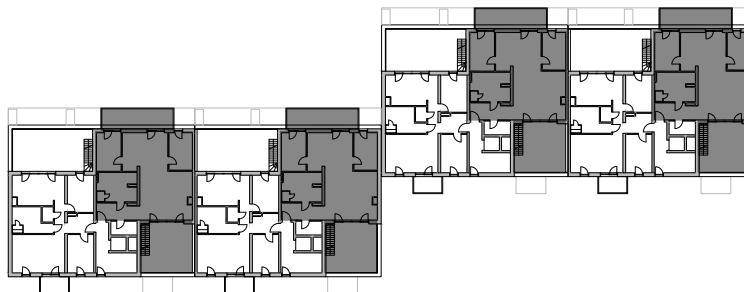

OstseeResort Olpenitz

Hafenpromenade ▪ Haus POSEIDON ▪ Typ G ▪ ca. 199 m² Wfl.

DACHGESCHOSS

Ferienapartment Typ G

Der Grundriss entspricht den Ferienapartments 12, 24, 36, 48.

Die dargestellten Grundrisse, Abbildungen und Fotos dienen lediglich der beispielhaften Darstellung und stellen keine Beschaffenheitsangaben oder ein verbindliches Angebot dar. Alle in diesem Katalog dargestellten Abbildungen und Entwürfe sind urheberrechtlich geschützt. Druckbedingt können Farbabweichungen auftreten. Änderungen und Irrtümer vorbehalten.

OstseeResort Olpenitz

Hafenpromenade ▪ Haus POSEIDON ▪ Typ G ▪ ca. 199 m² Wfl.

MIT DACHTERRASSE

Dachterrasse zu Ferienapartment Typ G

Der Grundriss entspricht den Ferienapartments 12, 24, 36, 48.

Die dargestellten Grundrisse, Abbildungen und Fotos dienen lediglich der beispielhaften Darstellung und stellen keine Beschaffenheitsangaben oder ein verbindliches Angebot dar. Alle in diesem Katalog dargestellten Abbildungen und Entwürfe sind urheberrechtlich geschützt. Druckbedingt können Farbabweichungen auftreten. Änderungen und Irrtümer vorbehalten.