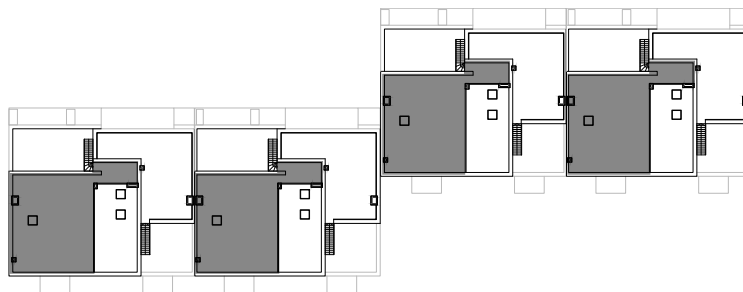

OstseeResort Olpenitz

Hafenpromenade ▪ Haus POSEIDON ▪ Typ F ▪ ca. 190 m² Wfl.

DACHGESCHOSS

Ferienapartment Typ F

Der Grundriss entspricht den Ferienapartments 11, 23, 35, 47.

Die dargestellten Grundrisse, Abbildungen und Fotos dienen lediglich der beispielhaften Darstellung und stellen keine Beschaffenheitsangaben oder ein verbindliches Angebot dar. Alle in diesem Katalog dargestellten Abbildungen und Entwürfe sind urheberrechtlich geschützt. Druckbedingt können Farbabweichungen auftreten. Änderungen und Irrtümer vorbehalten.

OstseeResort Olpenitz

Hafenpromenade ▪ Haus POSEIDON ▪ Typ F ▪ ca. 190 m² Wfl.

MIT DACHTERRASSE

Dachterrasse zu Ferienapartment Typ F

Der Grundriss entspricht den Ferienapartments 11, 23, 35, 47.

Die dargestellten Grundrisse, Abbildungen und Fotos dienen lediglich der beispielhaften Darstellung und stellen keine Beschaffenheitsangaben oder ein verbindliches Angebot dar. Alle in diesem Katalog dargestellten Abbildungen und Entwürfe sind urheberrechtlich geschützt. Druckbedingt können Farbabweichungen auftreten. Änderungen und Irrtümer vorbehalten.