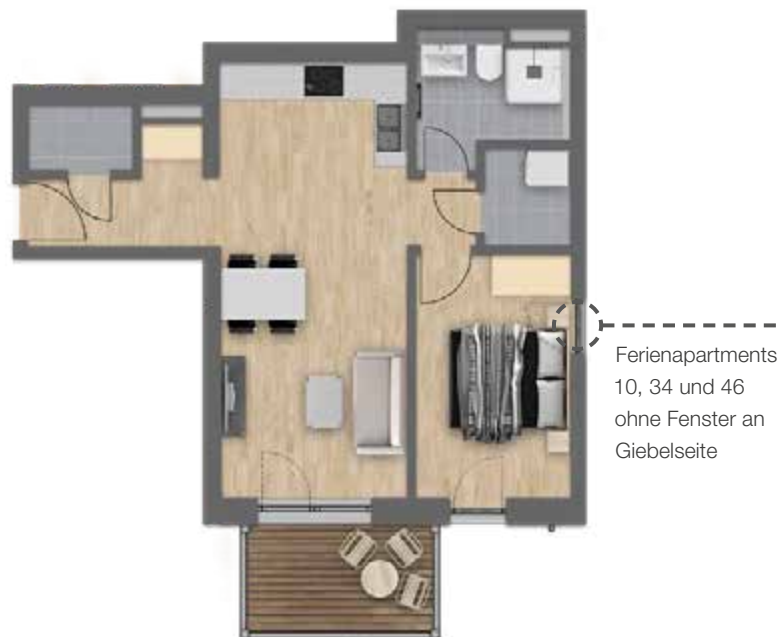

OstseeResort Olpenitz

Hafenpromenade ▪ Haus POSEIDON ▪ Typ E ▪ ca. 57 m² Wfl.

ZWEITES OBERGESCHOSS

Ferienapartment Typ E

Der Grundriss entspricht den Ferienapartments 10, 22, 34, 46.

Die dargestellten Grundrisse, Abbildungen und Fotos dienen lediglich der beispielhaften Darstellung und stellen keine Beschaffenheitsangaben oder ein verbindliches Angebot dar. Alle in diesem Katalog dargestellten Abbildungen und Entwürfe sind urheberrechtlich geschützt. Druckbedingt können Farbabweichungen auftreten. Änderungen und Irrtümer vorbehalten.