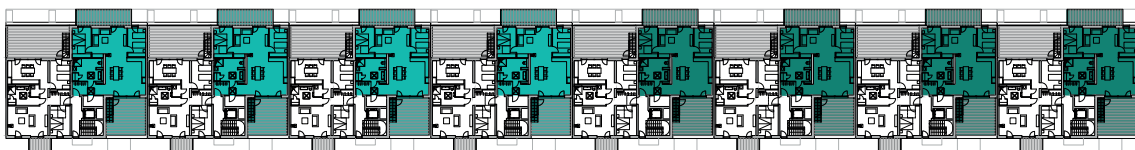

# OstseeResort Olpenitz

Hafenpromenade ▪ Haus POSEIDON ▪ Typ G ▪ ca. 179 m<sup>2</sup> Wfl.

## DACHGESCHOSS MIT DACHTERRASSE

## Ferienapartment Typ G

Bauabschnitt 2: Haus 11a–12b

Bauabschnitt 3: Haus 13a–14b

Der Grundriss entspricht den Ferienapartments 12, 24, 36, 48.

Die dargestellten Grundrisse, Abbildungen und Fotos dienen lediglich der beispielhaften Darstellung und stellen keine Beschaffenheitsangaben oder ein verbindliches Angebot dar. Alle in diesem Katalog dargestellten Abbildungen und Entwürfe sind urheberrechtlich geschützt. Druckbedingt können Farbabweichungen auftreten. Änderungen und Irrtümer vorbehalten.