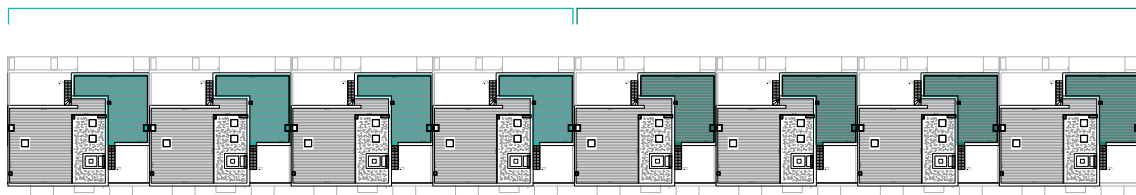

## Ferienapartment Typ G

Bauabschnitt 2: Haus 11a–12b

Bauabschnitt 3: Haus 13a–14b

Der Grundriss entspricht den Ferienapartments 12, 24, 36, 48.

Die dargestellten Grundrisse, Abbildungen und Fotos dienen lediglich der beispielhaften Darstellung und stellen keine Beschaffenheitsangaben oder ein verbindliches Angebot dar. Alle in diesem Katalog dargestellten Abbildungen und Entwürfe sind urheberrechtlich geschützt. Druckbedingt können Farbabweichungen auftreten. Änderungen und Irrtümer vorbehalten.

# OstseeResort Olpenitz

Hafenpromenade ▪ Haus POSEIDON ▪ Typ G ▪ ca. 179 m<sup>2</sup> Wfl.

## Dachterrasse zu Ferienapartment Typ G

Bauabschnitt 2: Haus 11a–12b

Bauabschnitt 3: Haus 13a–14b

Der Grundriss entspricht den Ferienapartments 12, 24, 36, 48.

Die dargestellten Grundrisse, Abbildungen und Fotos dienen lediglich der beispielhaften Darstellung und stellen keine Beschaffungsangaben oder ein verbindliches Angebot dar. Alle in diesem Katalog dargestellten Abbildungen und Entwürfe sind urheberrechtlich geschützt. Druckbedingt können Farbabweichungen auftreten. Änderungen und Irrtümer vorbehalten.