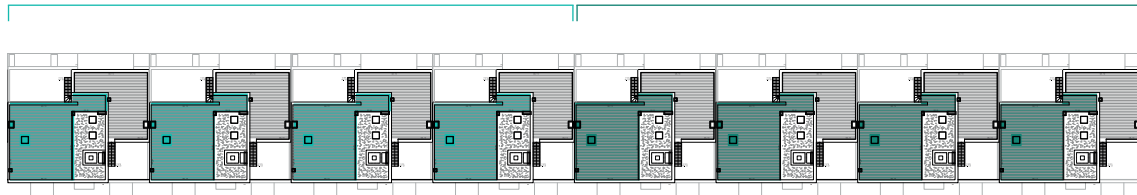

OstseeResort Olpenitz

Hafenpromenade ▪ Haus POSEIDON ▪ Typ F ▪ ca. 186 m² Wfl.

DACHGESCHOSS

Ferienapartment Typ F

Bauabschnitt 2: Haus 11a–12b

Bauabschnitt 3: Haus 13a–14b

Der Grundriss entspricht den Ferienapartments 11, 23, 35, 47.

OstseeResort Olpenitz

Hafenpromenade ▪ Haus POSEIDON ▪ Typ F ▪ ca. 186 m² Wfl.

MIT DACHTERRASSE

Dachterrasse zu Ferienapartment Typ F

Bauabschnitt 2: Haus 11a-12b

Bauabschnitt 3: Haus 13a-14b

Der Grundriss entspricht den Ferienapartments 11, 23, 35, 47.