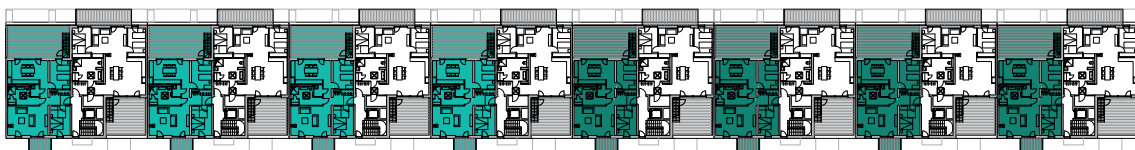

OstseeResort Olpenitz

Hafenpromenade ▪ Haus POSEIDON ▪ Typ F ▪ ca. 186 m² Wfl.

DACHGESCHOSS

Ferienapartment Typ F

Bauabschnitt 2: Haus 11a–12b

Bauabschnitt 3: Haus 13a–14b

Der Grundriss entspricht den Ferienapartments 11, 23, 35, 47.

OstseeResort Olpenitz

Hafenpromenade ▪ Haus POSEIDON ▪ Typ F ▪ ca. 186 m² Wfl.

MIT DACHTERRASSE

Dachterrasse zu Ferienapartment Typ F

Bauabschnitt 2: Haus 11a-12b

Bauabschnitt 3: Haus 13a-14b

Der Grundriss entspricht den Ferienapartments 11, 23, 35, 47.