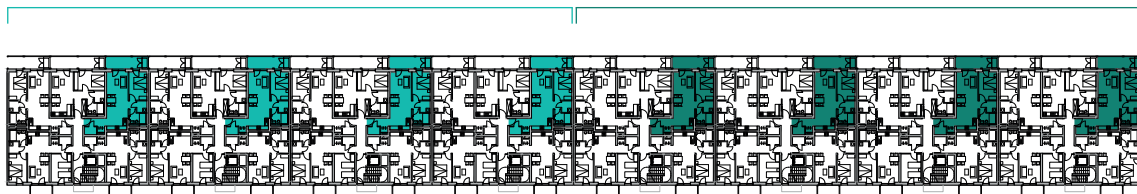

# OstseeResort Olpenitz

Hafenpromenade ▪ Haus POSEIDON ▪ Typ D ▪ ca. 64 m<sup>2</sup> Wfl.

## Ferienapartment Typ D

Bauabschnitt 2: Haus 11a–12b

Bauabschnitt 3: Haus 13a–14b

Der Grundriss entspricht den Ferienapartments 4, 16, 28, 40.

Die dargestellten Grundrisse, Abbildungen und Fotos dienen lediglich der beispielhaften Darstellung und stellen keine Beschaffenheitsangaben oder ein verbindliches Angebot dar. Alle in diesem Katalog dargestellten Abbildungen und Entwürfe sind urheberrechtlich geschützt. Druckbedingt können Farbabweichungen auftreten. Änderungen und Irrtümer vorbehalten.