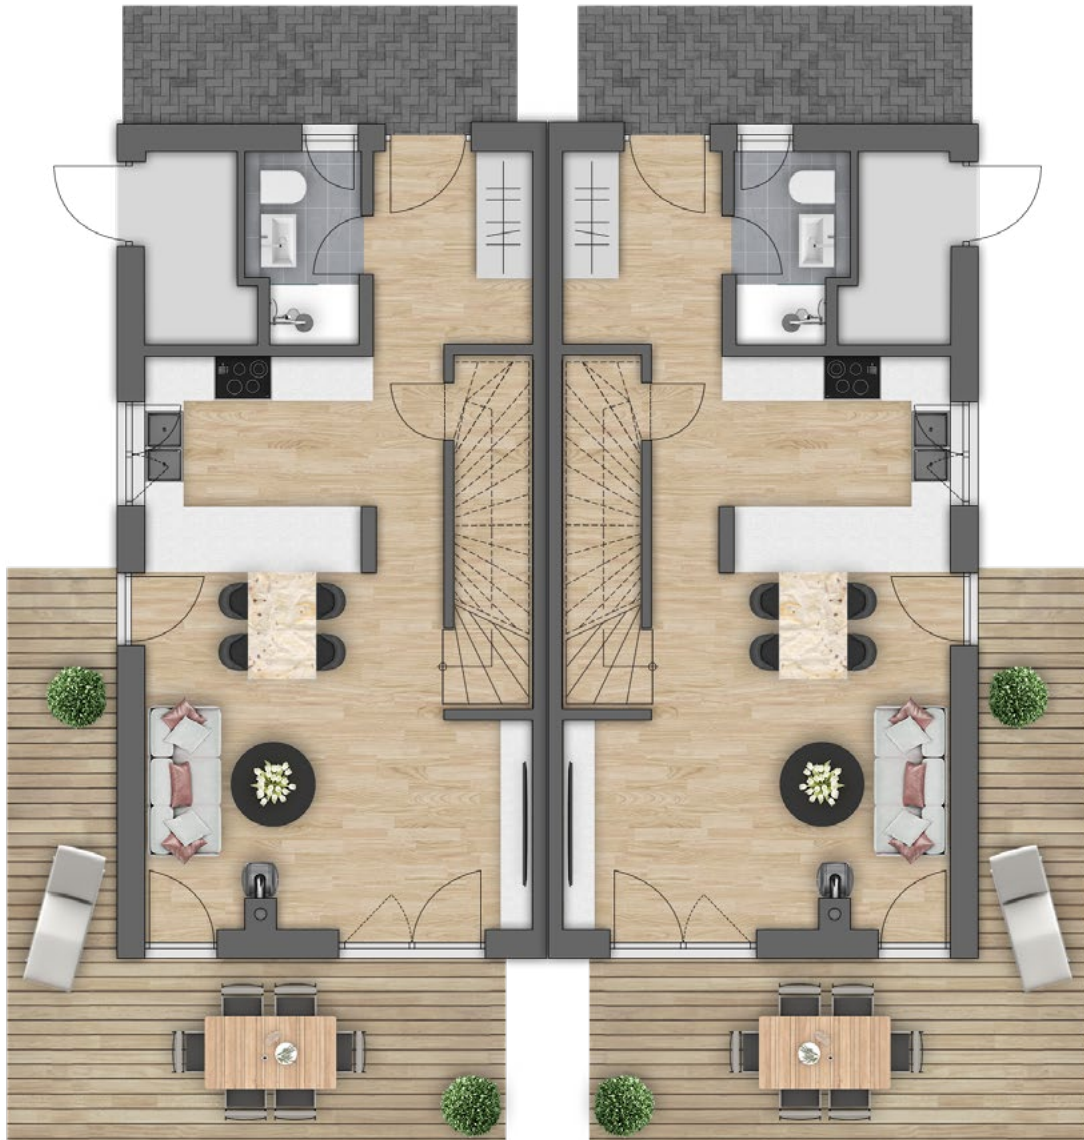

# OstseeResort Olpenitz

Die Doppelhäuser ▪ Haus Leevke ▪ ca. 110 m<sup>2</sup> Wfl. je Doppelhaushälfte

Erdgeschoss

Die dargestellten Grundrisse, Abbildungen und Fotos dienen lediglich der beispielhaften Darstellung und stellen keine Beschaffenheitsangaben oder ein verbindliches Angebot dar. Alle in diesem Katalog dargestellten Abbildungen und Entwürfe sind urheberrechtlich geschützt. Druckbedingt können Farbabweichungen auftreten. Änderungen und Irrtümer vorbehalten.

# OstseeResort Olpenitz

Die Doppelhäuser ▪ Haus Leevke ▪ ca. 110 m<sup>2</sup> Wfl. je Doppelhaushälfte