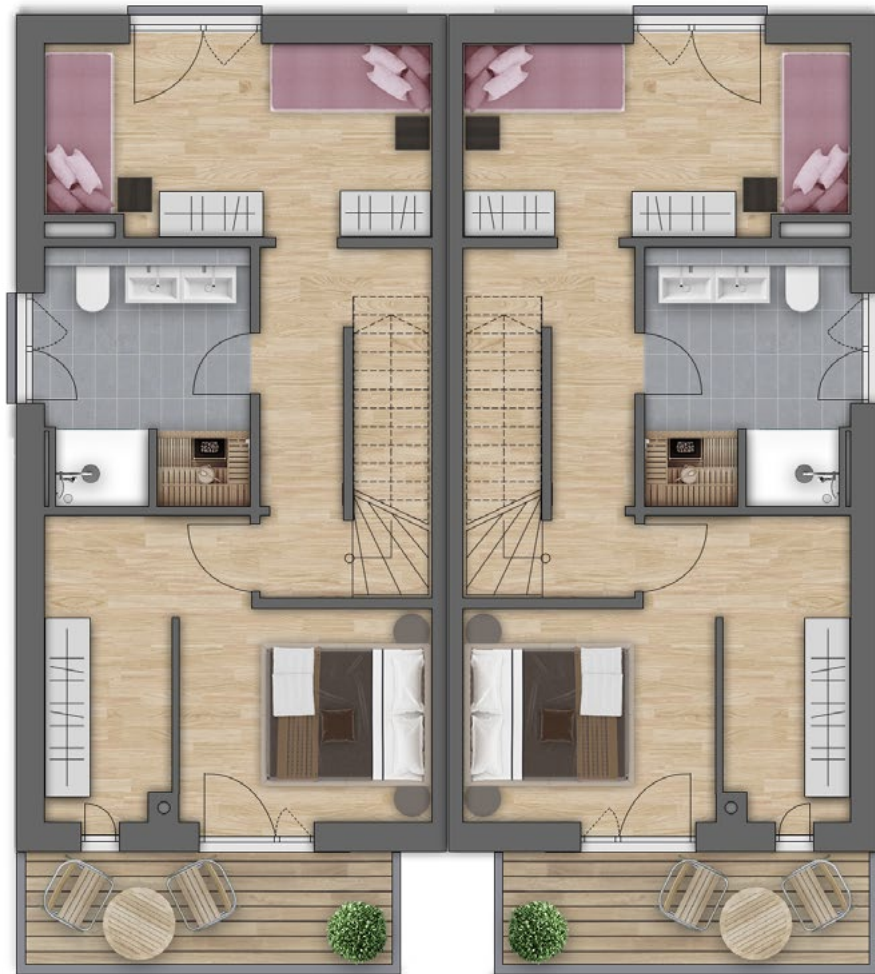

# OstseeResort Olpenitz

Die Doppelhäuser ▪ Haus Leevke ▪ ca. 110 m<sup>2</sup> Wfl. je Doppelhaushälfte

Erdgeschoss

Die dargestellten Grundrisse, Abbildungen und Fotos dienen lediglich der beispielhaften Darstellung und stellen keine Beschaffenheitsangaben oder ein verbindliches Angebot dar. Alle in diesem Katalog dargestellten Abbildungen und Entwürfe sind urheberrechtlich geschützt. Druckbedingt können Farbabweichungen auftreten. Änderungen und Irrtümer vorbehalten.

# OstseeResort Olpenitz

Die Doppelhäuser ▪ Haus Leevke ▪ ca. 110 m<sup>2</sup> Wfl. je Doppelhaushälfte