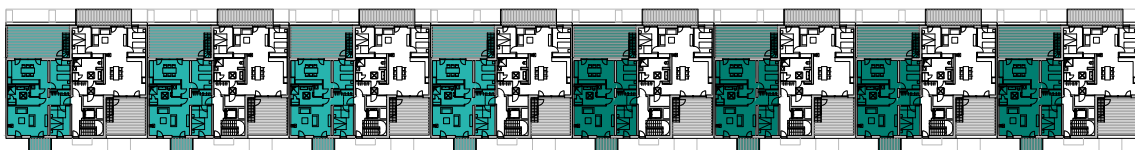

# OstseeResort Olpenitz

Hafenpromenade ▪ Haus POSEIDON ▪ Typ F ▪ ca. 186 m<sup>2</sup> Wfl.

## DACHGESCHOSS

## Ferienapartment Typ F

Bauabschnitt 2: Haus 11a–12b

Bauabschnitt 3: Haus 13a–14b

Der Grundriss entspricht den Ferienapartments 11, 23, 35, 47.

Die dargestellten Grundrisse, Abbildungen und Fotos dienen lediglich der beispielhaften Darstellung und stellen keine Beschaffenheitsangaben oder ein verbindliches Angebot dar. Alle in diesem Katalog dargestellten Abbildungen und Entwürfe sind urheberrechtlich geschützt. Druckbedingt können Farbabweichungen auftreten. Änderungen und Irrtümer vorbehalten.